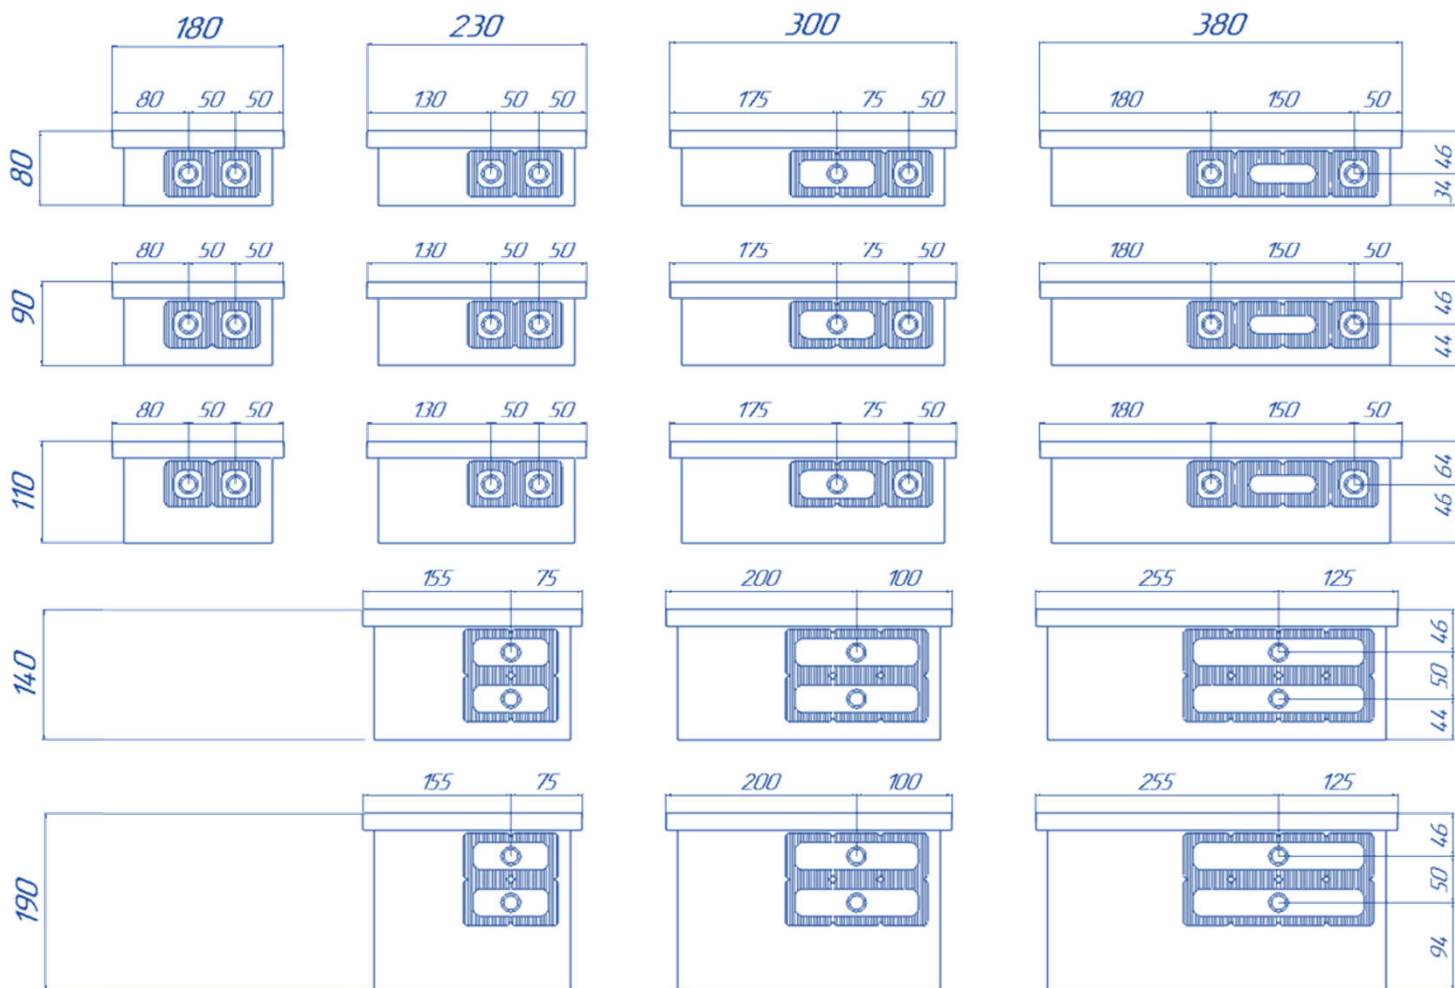

Внутрипольные отопительные приборы с естественной конвекцией GEKON ECO

Стандартные типоразмеры конвекторов Gekon Eco: