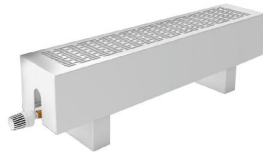

Медно-алюминиевые дизайн-конвекторы **ATOLL, ATOLL Pro, RODOS**