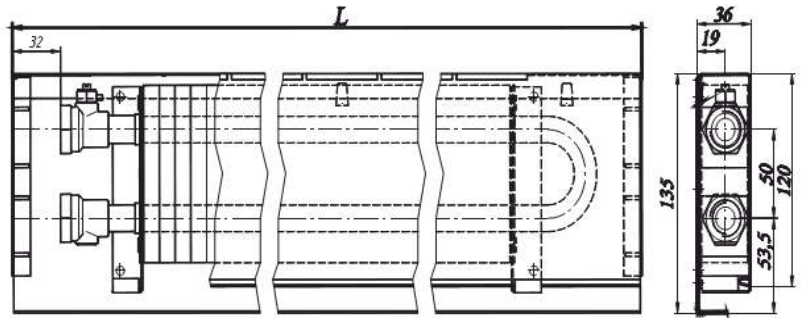

Конструкция плентусного конвектора ПЛК состоит из медно-алюминиевого теплообменника и кожуха из оцинкованной стали, окрашенного порошковой краской. Подключение прибора боковое 1/2" ВР. Кожух конвектора может быть окрашен в любой цвет по шкале RAL.

02.2021г.

Обозначение конвекторов	Номинальный тепловой поток Q _н при 95/85/20°С, кВт	Размеры, мм			Цена с НДС, руб.
		глубина, В	высота, Н	длина, L	
ПЛК 04.14.060	0,090	36	135	600	4 995
ПЛК 04.14.070	0,132			700	5 326
ПЛК 04.14.080	0,170			800	5 852
ПЛК 04.14.090	0,211			900	6 169
ПЛК 04.14.100	0,253			1000	6 300
ПЛК 04.14.110	0,291			1100	6 765
ПЛК 04.14.120	0,333			1200	7 231
ПЛК 04.14.130	0,370			1300	7 697
ПЛК 04.14.140	0,412			1400	8 163
ПЛК 04.14.150	0,450			1500	8 489
ПЛК 04.14.160	0,492			1600	8 946
ПЛК 04.14.170	0,530			1700	9 403
ПЛК 04.14.180	0,571			1800	9 859
ПЛК 04.14.190	0,609			1900	9 608
ПЛК 04.14.200	0,651			2000	10 027
ПЛК 04.14.210	0,689			2100	10 446
ПЛК 04.14.220	0,730			2200	10 865
ПЛК 04.14.230	0,768			2300	11 070
ПЛК 04.14.240	0,810			2400	11 257
ПЛК 04.14.250	0,848			2500	11 425
ПЛК 04.14.260	0,889			2600	11 816
ПЛК 04.14.270	0,927	2700	12 207		
ПЛК 04.14.280	0,969	2800	12 599		
ПЛК 04.14.290	1,007	2900	12 990		
ПЛК 04.14.300	1,048	3000	13 381		