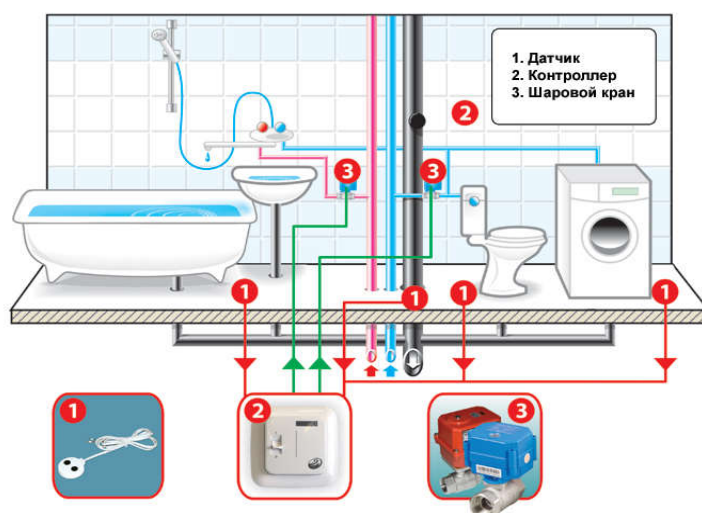

Системы "Neptun", устанавливаемые в коттеджах, так же могут осуществлять позональное предотвращение протечек воды. В случае протечки водоснабжение перекрывается шаровыми кранами только в тех зонах (на этажах или в помещениях), где произошла протечка. В остальных помещениях или на этажах подача воды не прекращается

Компактные шаровые краны с электроприводом серии **Neptun Bugatti Pro** могут использоваться в системах контроля протечки воды, системах обогрева, фанкойлах, тепловых насосах или установках с автоматически регулируемой подачей холодной и горячей воды и т. п.

Принципиальная схема работы и подключение элементов системы защиты от протечек воды NEPTUN нептун

В состав комплекта системы «Neptun» входят контроллер, датчики со специальными контактными пластинами и исполнительные устройства: шаровые краны с электроприводом на горячую или холодную воду.

Работа системы «Neptun» осуществляется автоматически и не требует участия человека, если не произошло протечки воды. В случае протечки воды подается сигнал на контроллер. Получив этот сигнал, контроллер передает команду шаровым кранам с электроприводом, которые перекрывают воду. При этом контроллер оповещает об аварии специальными звуковыми и световыми сигналами.

Для контроля и предотвращения протечек воды в бассейнах систему «Neptun» используют без применения исполнительных устройств, поскольку в бассейнах вода, как правило, находится в замкнутом контуре.

Зафиксировав протечку воды с помощью датчиков, расположенных на полу, контроллер, входящий в комплект «Neptun», сможет отключить циркуляционный насос бассейна и с помощью звуковых сигналов будет сигнализировать о возникновении аварийной ситуации. Места расположения датчиков протечки для контроля аварийных ситуаций определяет специалист. Он же определит, какой из насосов необходимо отключить.

При необходимости система комплектуется автодозвонивателем, предназначенным для передачи сообщений о протечке на установленные телефонные номера.