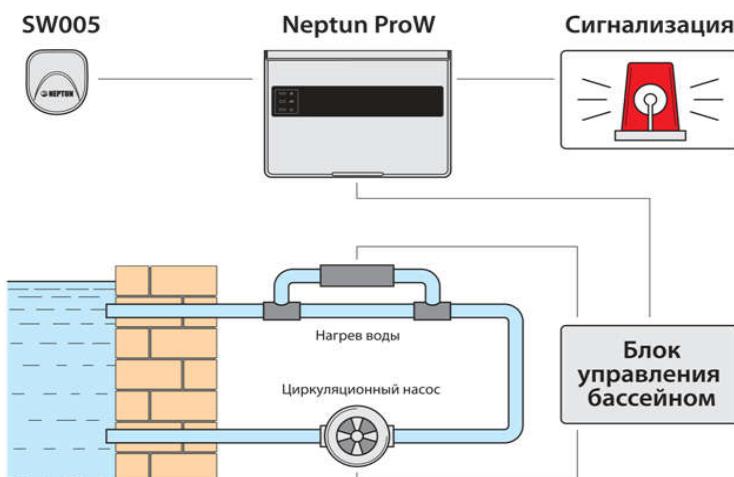

Использование системы защиты от протечек Neptun neptun для коттеджей и дач

В системе водоснабжения коттеджа рабочее давление создают циркуляционные насосы, поэтому для предотвращения протечки воды необходимо не только закрыть шаровый кран, но и отключить насос. Система "Neptun" позволяет управлять шаровыми кранами и циркуляционным насосом с помощью одного контроллера.

Системы "Neptun", устанавливаемые в коттеджах, так же могут осуществлять позональное предотвращение протечек воды. В случае протечки водоснабжение перекрывается шаровыми кранами только в тех зонах (на этажах или в помещениях), где произошла протечка. В остальных помещениях или на этажах подача воды не прекращается

Компактные шаровые краны с электроприводом серии **Neptun Bugatti Pro** могут использоваться в системах контроля протечки воды, системах обогрева, фанкойлах, тепловых насосах или установках с автоматически регулируемой подачей холодной и горячей воды и т. п.

Принципиальная схема работы и подключение элементов системы защиты от протечек воды NEPTUN нептун

В состав комплекта системы «Neptun» входят контроллер, датчики со специальными контактными пластинами и исполнительные устройства: шаровые краны с электроприводом на горячую или холодную воду.

Работа системы «Neptun» осуществляется автоматически и не требует участия человека, если не произошло протечки воды. В случае протечки воды подается сигнал на контроллер. Получив этот сигнал, контроллер передает команду шаровым кранам с электроприводом, которые перекрывают воду. При этом контроллер оповещает об аварии специальными звуковыми и световыми сигналами.