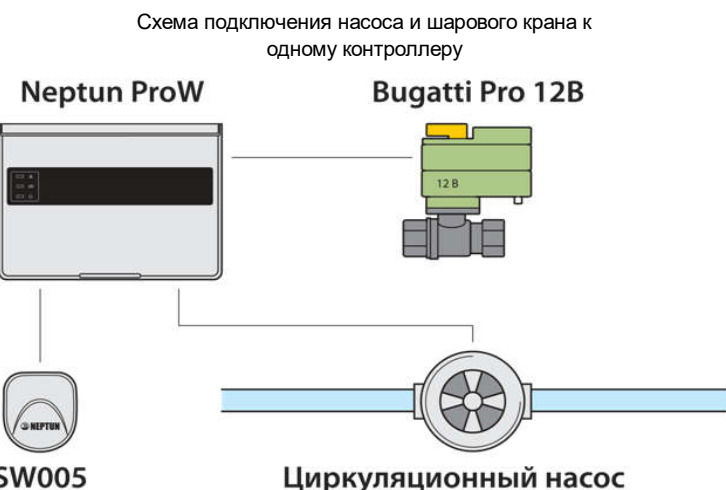

Системы "Neptun", устанавливаемые в коттеджах, так же могут осуществлять позональное предотвращение протечек воды. В случае протечки водоснабжение перекрывается шаровыми кранами только в тех зонах (на этажах или в помещениях), где произошла протечка. В остальных помещениях или на этажах подача воды не прекращается

Компактные шаровые краны с электроприводом серии **Neptun Bugatti Pro** могут использоваться в системах контроля протечки воды, системах обогрева, фанкойлах, тепловых насосах или установках с автоматически регулируемой подачей холодной и горячей воды и т. п.

Принципиальная схема работы и подключение элементов системы защиты от протечек воды NEPTUN нептун

В состав комплекта системы «Neptun» входят контроллер, датчики со специальными контактными пластинами и исполнительные устройства: шаровые краны с электроприводом на горячую или холодную воду.

Работа системы «Neptun» осуществляется автоматически и не требует участия человека, если не произошло протечки воды. В случае протечки воды подается сигнал на контроллер. Получив этот сигнал, контроллер передает команду шаровым кранам с электроприводом, которые перекрывают воду. При этом контроллер оповещает об аварии специальными звуковыми и световыми сигналами.

Для контроля и предотвращения протечек воды в бассейнах систему «Neptun» используют без применения исполнительных устройств, поскольку в бассейнах вода, как правило, находится в замкнутом контуре.

Зафиксировав протечку воды с помощью датчиков, расположенных на полу, контроллер, входящий в комплект «Neptun», сможет отключить циркуляционный насос бассейна и с помощью звуковых сигналов будет сигнализировать о возникновении аварийной ситуации. Места расположения датчиков протечки для контроля аварийных ситуаций определяет специалист. Он же определит, какой из насосов необходимо отключить.

При необходимости система комплектуется автодозвонивателем, предназначенным для передачи сообщений о протечке на установленные телефонные номера.