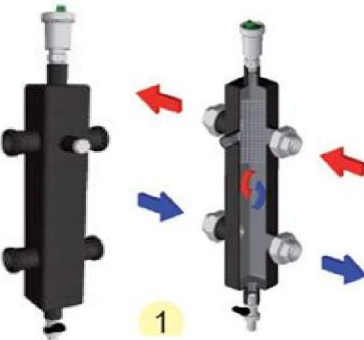

Гидравлический разделитель фланцевый FAR

код	размер	Цена
FA 2164 50	50	92 946р.
FA 2164 65	65	96 716р.
FA 2164 80	80	137 751р.
FA 2164 100	100	141 086р.

Гидравлический разделитель с накидными гайками

код	размер	Цена
FA 2160 1	1"	19 263р.
FA 2160 114	1" 1/4	25 103р.
FA 2160 112	1" 1/2	28 900р.
FA 2160 2	2"	36 325р.

Гидравлический разделитель с наружной резьбой

код	размер	отводы	Цена
FA 2159 1	1"	1 1/2"	16 820р.
FA 2159 114	1" 1/4	2"	20 022р.
FA 2159 112	1" 1/2	2 1/4"	22 511р.
FA 2159 2	2"	2 1/4"	27 203р.

Гидравлический разделитель с накидными гайками, в теплоизоляции