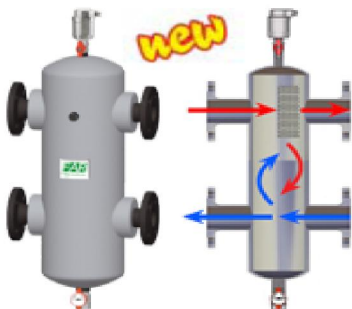

Гидравлические разделители (гидрострелки), Группы быстрого монтажа FAR фар Италия

04.2019

Резьбовые и фланцевые гидравлические разделители с автовоздушником и сливным краном

Параметры

"гидрострелок" FAR: -
Рабочее давление 8 бар, -
Максимальная температура 110°C, - Максимальная температура с изоляцией 100°C, - Теплоноситель вода и вода с гликолем

тип	размер	Тепловая нагрузка, кВт		Макс. скорость в подводящем патрубке, м/сек	Макс. расход, м3/час
		ΔТ 10	ΔТ 20		
резьбовой	25	24	49	1,2	2,1
	32	41	81	1,2	3,5
	40	63	126	1,2	5,4
	50	76	151	1,2	6,5
фланцевый	50	116	233	1,5	10
	65	209	419	1,5	18
	80	349	698	1,75	30
	100	640	1279	2	55

Гидравлический разделитель фланцевый FAR

код	размер	Цена
FA 2164 50	50	92 946р.
FA 2164 65	65	96 716р.
FA 2164 80	80	137 751р.
FA 2164 100	100	141 086р.